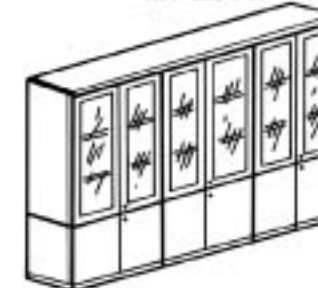

Art. Ex/04

Cassettiera / Chest of drawers / Caisson:
62.5x42,5x62h

Art. Ex/11

Mobile di servizio / Service furniture / Desserte:
120x45x62h

Art. Ex/62

Libreria bassa 4 ante legno / Low bookcase 4 wooden doors /
Bibliothèque basse à 4 portes en bois:
189x49x80h

Art. Ex/66

Libreria bassa 6 porte legno / Low bookcase 6 wooden doors /
Bibliothèque basse à 6 portes en bois:
283x49x80h

Art. Ex/84

Libreria alta 4 ante legno e vetro
High bookcase 4 wooden doors and glass
Bibliothèque grande à 4 portes en bois et en verre:
189x490x215h

Art. Ex/74

Libreria media 4 porte legno e vetro
4 door medium bookcase in wood and glass
Bibliothèque moyenne à 4 portes en bois et en verre:
189x49x137h

Art. Ex/86

Libreria alta 6 porte legno e vetro
6 door high bookcase in wood and glass
Bibliothèque grande à 6 portes en bois et en verre:
283x49x215h

Art. Ex/76

Libreria media 6 porte legno e vetro
6 door medium bookcase in wood and glass
Bibliothèque moyenne à 6 portes en bois et en verre:
283x49x137h

Art. Ex/88

Libreria alta 6 porte c/o cassetti
6 door high bookcase, with drawers
Bibliothèque grande à 6 portes avec tiroirs: 283x49x215h