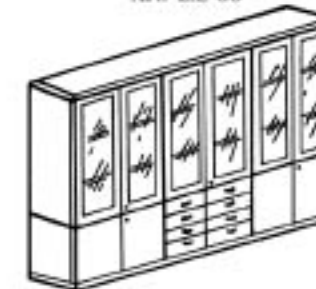

Art. Ex/66

Libreria bassa 6 porte legno / Low bookcase 6 wooden doors /
Bibliothèque basse à 6 portes en bois:
283x49x80h

Art. Ex/84

Libreria alta 4 ante legno e vetro
High bookcase 4 wooden doors and glass
Bibliothèque grande à 4 portes en bois et en verre:
189x490x215h

Art. Ex/74

Libreria media 4 porte legno e vetro
4 door medium bookcase in wood and glass
Bibliothèque moyenne à 4 portes en bois et en verre:
189x49x137h

Art. Ex/86

Libreria alta 6 porte legno e vetro
6 door high bookcase in wood and glass
Bibliothèque grande à 6 portes en bois et en verre:
283x49x215h

Art. Ex/76

Libreria media 6 porte legno e vetro
6 door medium bookcase in wood and glass
Bibliothèque moyenne à 6 portes en bois et en verre:
283x49x137h

Art. Ex/88

Libreria alta 6 porte c/o cassetti
6 door high bookcase, with drawers
Bibliothèque grande à 6 portes avec tiroirs: 283x49x215h