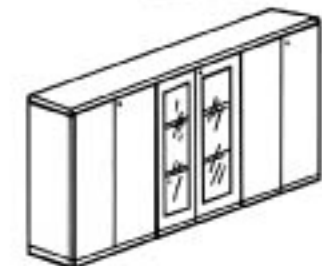

Art. Ex/66

Libreria bassa 6 porte legno / Low bookcase 6 wooden doors /
Bibliothèque basse à 6 portes en bois:
283x49x80h

Art. Ex/84

Libreria alta 4 ante legno e vetro
High bookcase 4 wooden doors and glass
Bibliothèque grande à 4 portes en bois et en verre:
189x490x215h

Art. Ex/74

Libreria media 4 porte legno e vetro
4 door medium bookcase in wood and glass
Bibliothèque moyenne à 4 portes en bois et en verre:
189x49x137h

Art. Ex/86

Libreria alta 6 porte legno e vetro
6 door high bookcase in wood and glass
Bibliothèque grande à 6 portes en bois et en verre:
283x49x215h

Art. Ex/76

Libreria media 6 porte legno e vetro
6 door medium bookcase in wood and glass
Bibliothèque moyenne à 6 portes en bois et en verre:
283x49x137h

Art. Ex/88

Libreria alta 6 porte c/o cassetti
6 door high bookcase, with drawers
Bibliothèque grande à 6 portes avec tiroirs: 283x49x215h

Art. Ex/78

Libreria media 6 porte vetro
Medium bookcase with 6 glass doors
Bibliothèque moyenne à 6 portes en verre:
283x49x137h