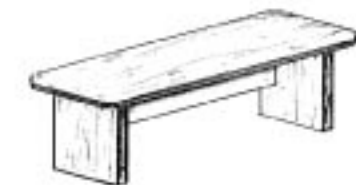

*Ayant une ligne raffinée et essentielle.*  
*Un mélange parfait de finesse, élégance et fonctionnalité.*

Art. Ma/2

Scrivania stondata / Rounded desk / Bureau arrondi: 210x93x76h

Art. Ma/1

Scrivania dritta / Straight desk / Bureau droit: 210x93x76h

Art. Ma/3

Dattilo-PC. / Dactyl desk/PC. / Poste informatique:  
120x51x71h

Art. Ma/4

Libreria 4 Ante / 4 door bookcase /  
Bibliothèque à 4 portes: 207x52x160h

Art. Ma/5

Portatrigo / Fridge holder / Meuble pour frigidaire  
120x45x76h